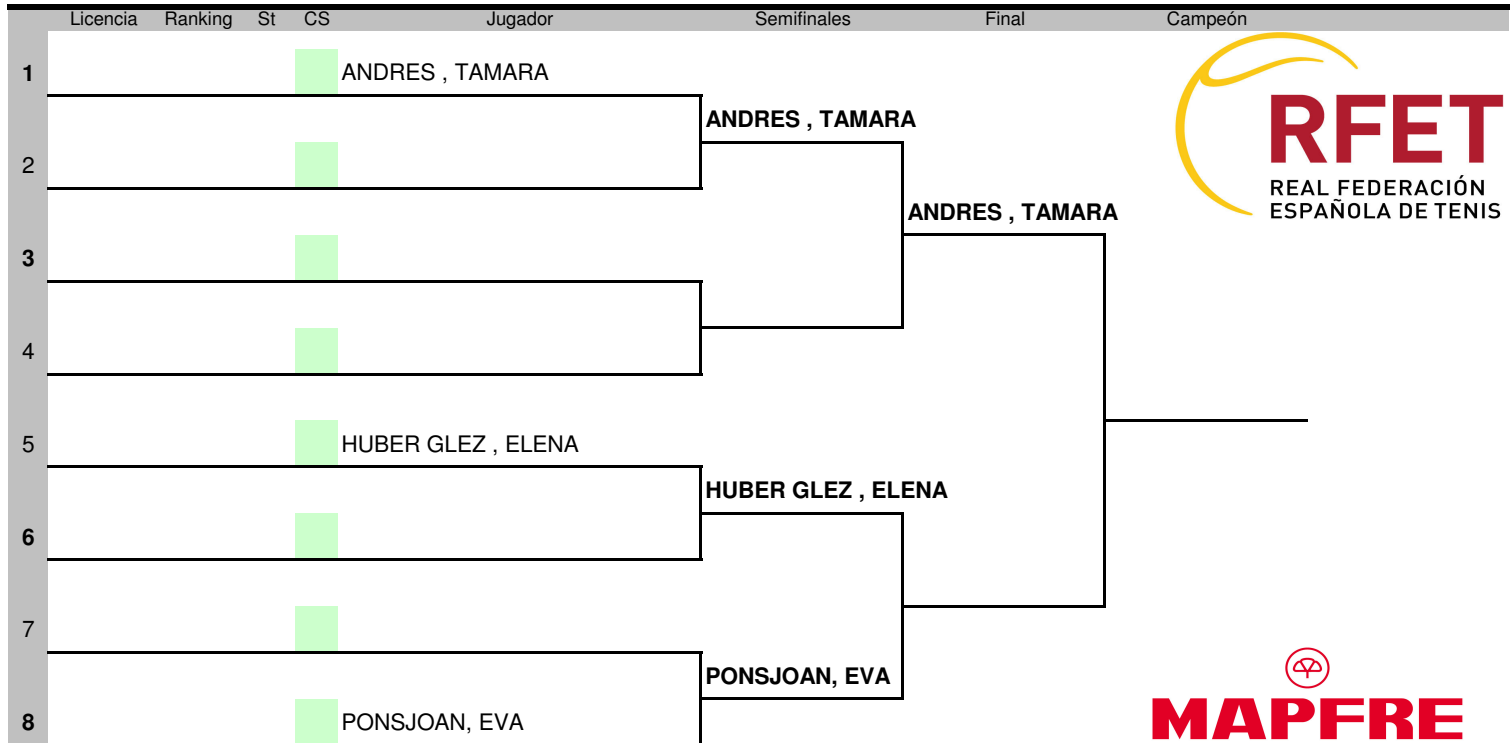

TORNEO SOCIAL - Consolacion- Absoluto femenino

Fase Final

Semana	Territorial	Ciudad	Club
03.10.2015 - 11.10.2015	TENERIFE	PUERTO DE LA CRUZ	OCEANICO
Premios en metálico	Categoría	Sexo	Juez Árbitro
	ABSOLUTO	FEMENINO	ALBERTO TUDOR GEORGIAN

Sorteo fecha/hora	#	Cabezas de serie	Lucky Losers	Reemplaza a
	1	ANDRES , TAMARA		
	2	PONSJOAN, EVA		
	3			
	4			
Pelota oficial				
Representante Jugadores				
Juez Arbitro y Licencia				
ALBERTO TUDOR GEORGIAN				
8223696				