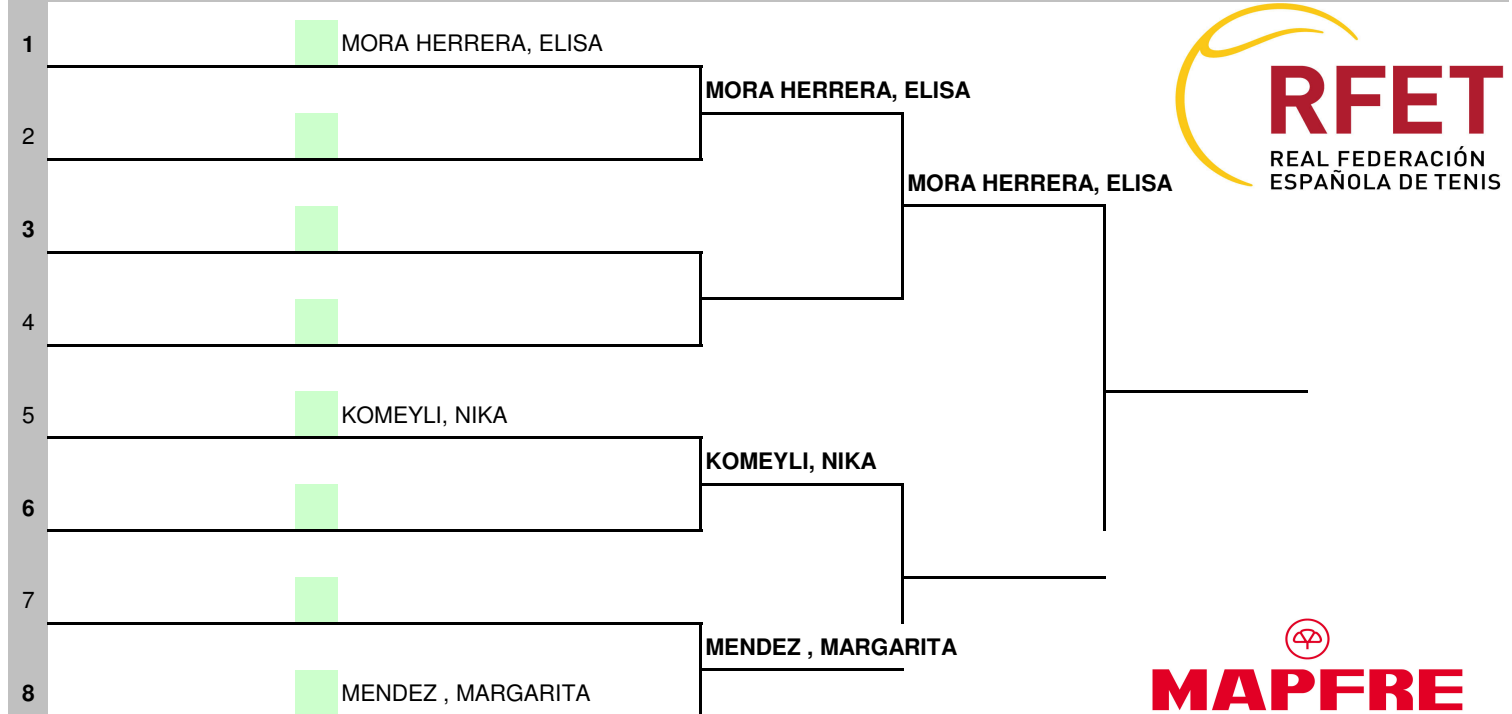

TORNEO SOCIAL - Consolacion Cadete-Junior Fem.

Fase Final

Semana	Territorial	Ciudad	Club
06.11.2015 - 00.12.2015	TENERIFE	PUERTO DE LA CRUZ	OCEANICO
Premios en metálico	Categoría	Sexo	Juez Árbitro

CADETE - JUNIOR	FEMENINO	ALBERTO TUDOR GEORGIAN					
Licencia	Ranking	St	CS	Jugador	Semifinales	Final	Campeón

Sorteo fecha/hora	#	Cabezas de serie	Lucky Losers	Reemplaza a
	1	MORA HERRERA, ELISA		
	2	MENDEZ, MARGARITA		
	3			
	4			
Pelota oficial				
Representante Jugadores				
Juez Arbitro y Licencia				
ALBERTO TUDOR GEORGIAN				
8223696				